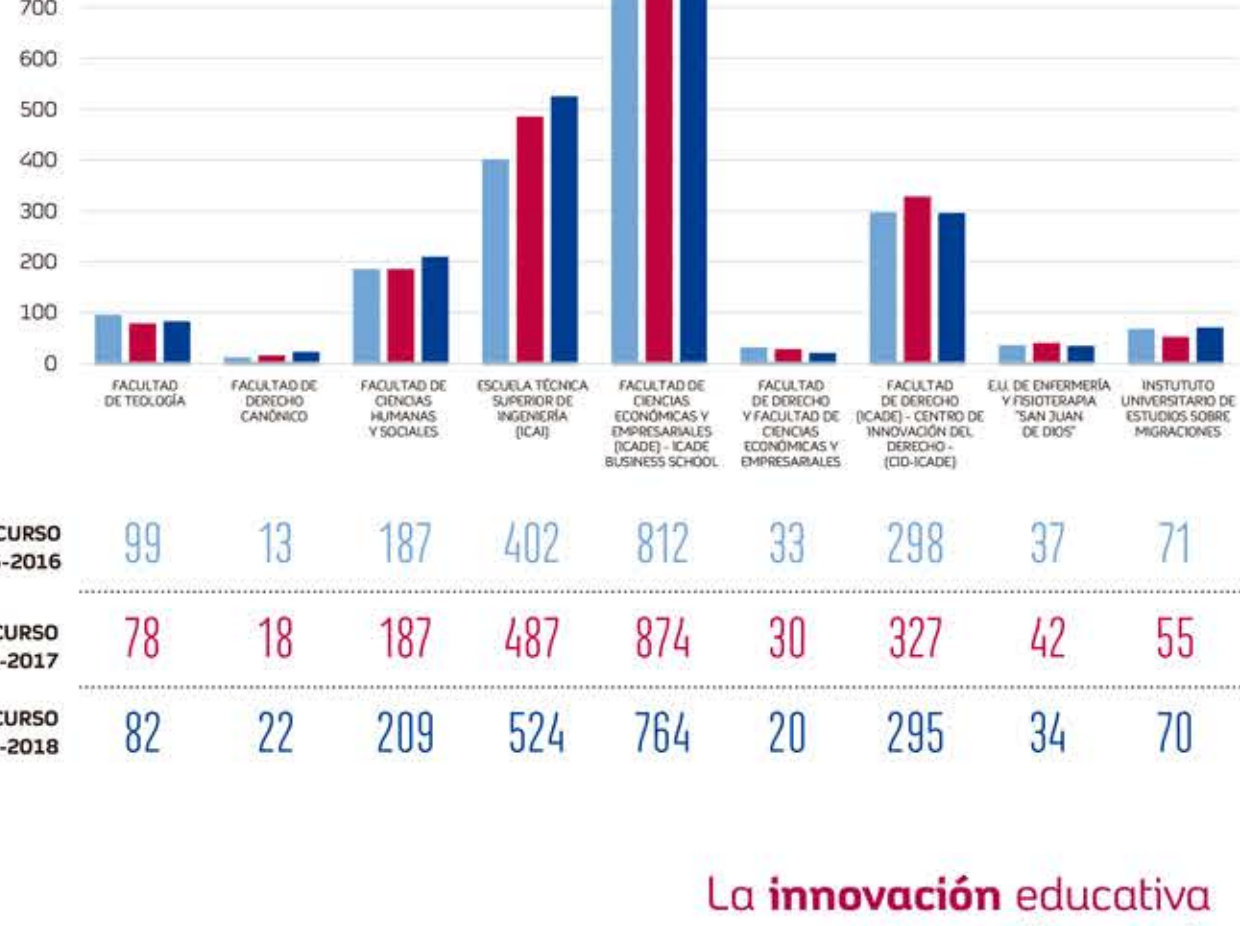

< ÍNDICE >

EVOLUCIÓN DEL NÚMERO DE ALUMNOS MATRICULADOS

La **innovación** educativa nos permite seguir atrayendo a un alto número de alumnos

< ÍNDICE >

Formación · RESULTADOS / 2